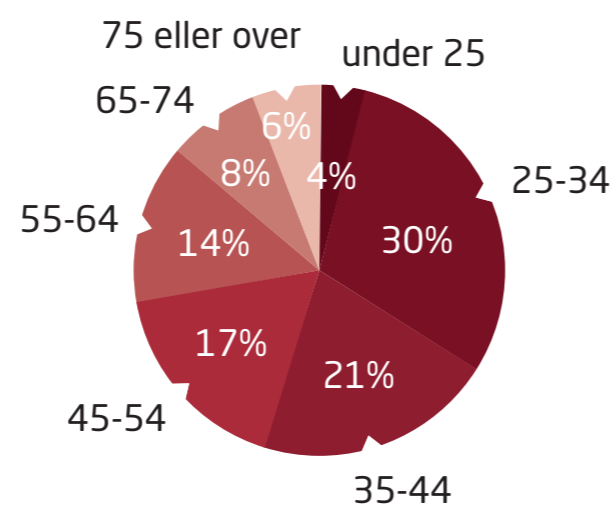

DTU Alumni - DTU's alumnenetværk

Medlemmer

35.668 51% af alle nulevende alumner

76% mænd
26% anden nationalitet end dansk

24% kvinder
81% bopæl i Region Hovedstaden